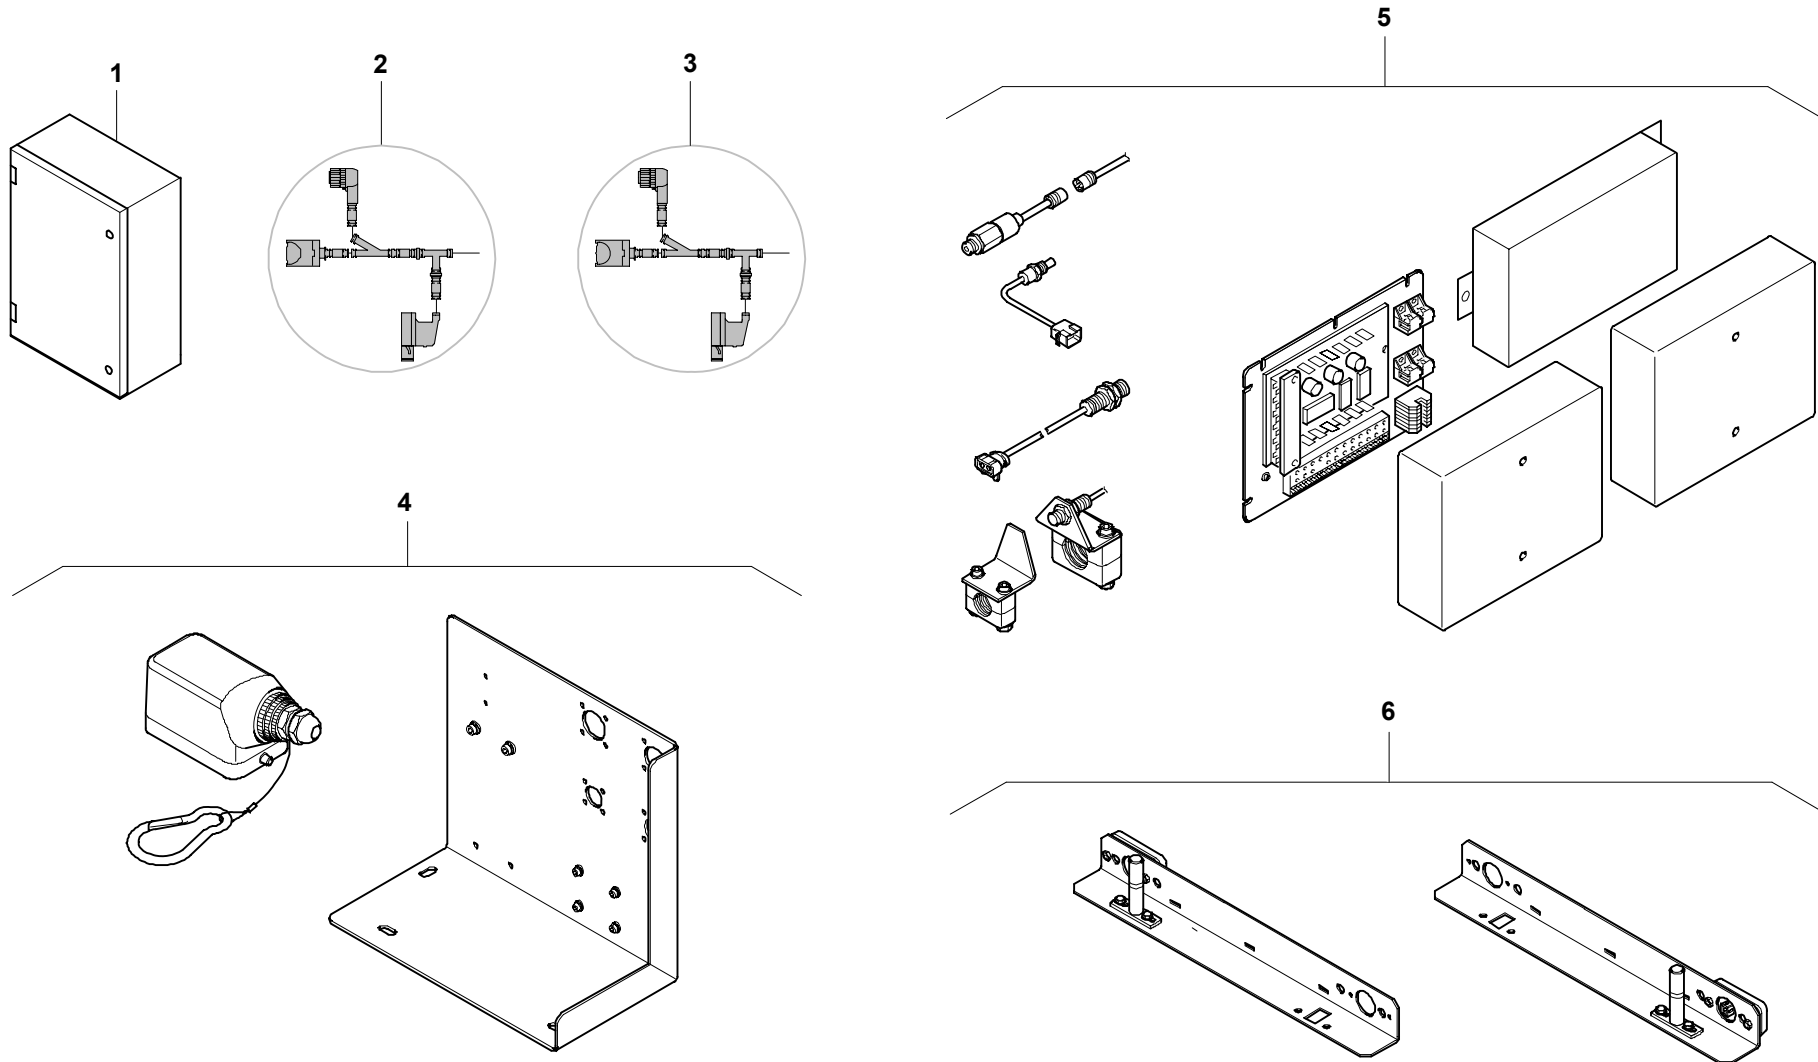

**GROVE**

E.-ANLAGE DREHTISCH  
E.- SYSTEM, TURNTABLE

BILDTADEL  
PICTORIAL DISPLAY

**GMK 6400**  
**BE 600**  
**G 806**

05.12

**3176444-ETL O**

1/2

**GROVE**

E.-ANLAGE DREHTISCH  
E.- SYSTEM, TURNTABLE

BILDTADEL  
PICTORIAL DISPLAY

**GMK 6400**  
**BE 600**  
**G 806**

05.12

**3176444-ETL O**

2/2